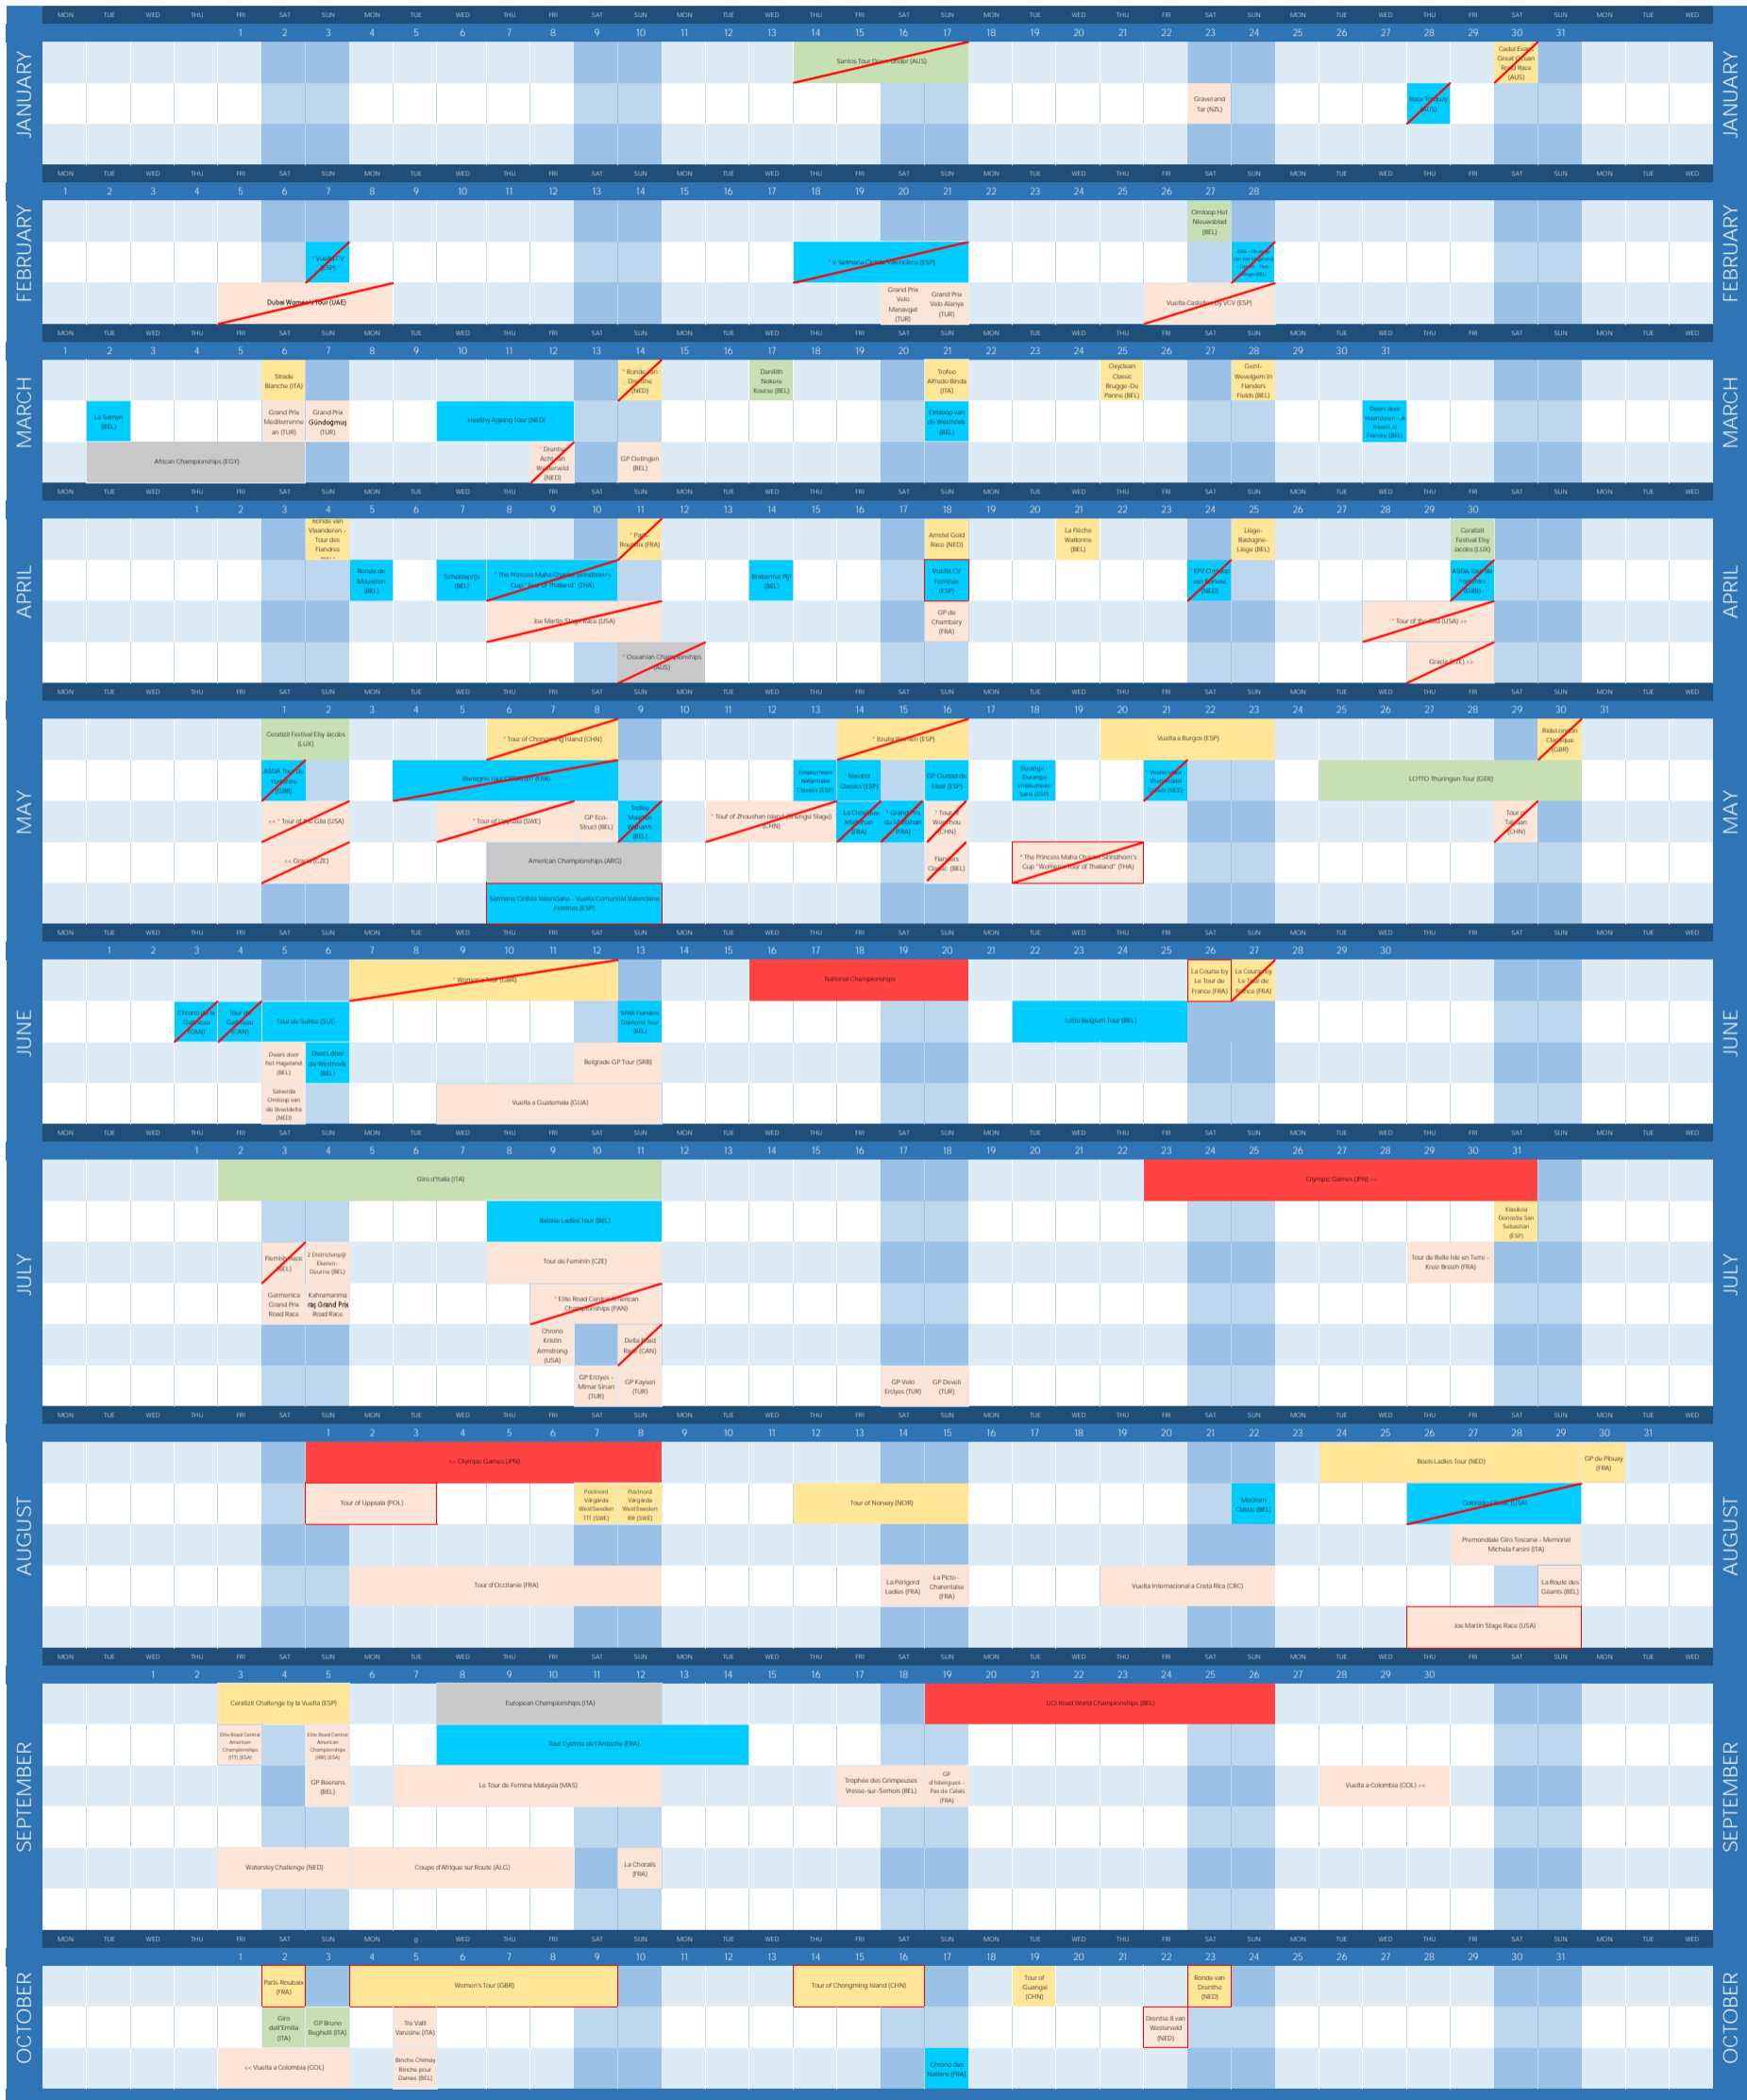

2021 UCI ROAD INTERNATIONAL CALENDAR

Women Elite

Last update: 22.04.2021

UCI Women's WorldTour UCI ProSeries Class 1 Class 2

This calendar is a working document that is provided for information only. This calendar is regularly updated (at least every two weeks). In the event of a difference between this calendar and the calendar published on the UCI website, the calendar published on the UCI website shall take precedence in all cases.

In order to improve the readability of the document, the name of some of the races have been modified or shortened.

* this event is postponed later in 2021.

Ce calendrier est un document de travail transmis pour information uniquement. Ce calendrier est régulièrement mis à jour (toutes les deux semaines à tout le moins). Dans l'éventualité d'une différence entre ce calendrier et le calendrier publié sur le site Internet de l'UCI, le calendrier publié sur le site Internet de l'UCI fait foi dans tous les cas.

Afin d'améliorer la lisibilité du document, le nom de certaines épreuves a été modifié ou raccourci.

* cette épreuve est reportée à une date ultérieure en 2021